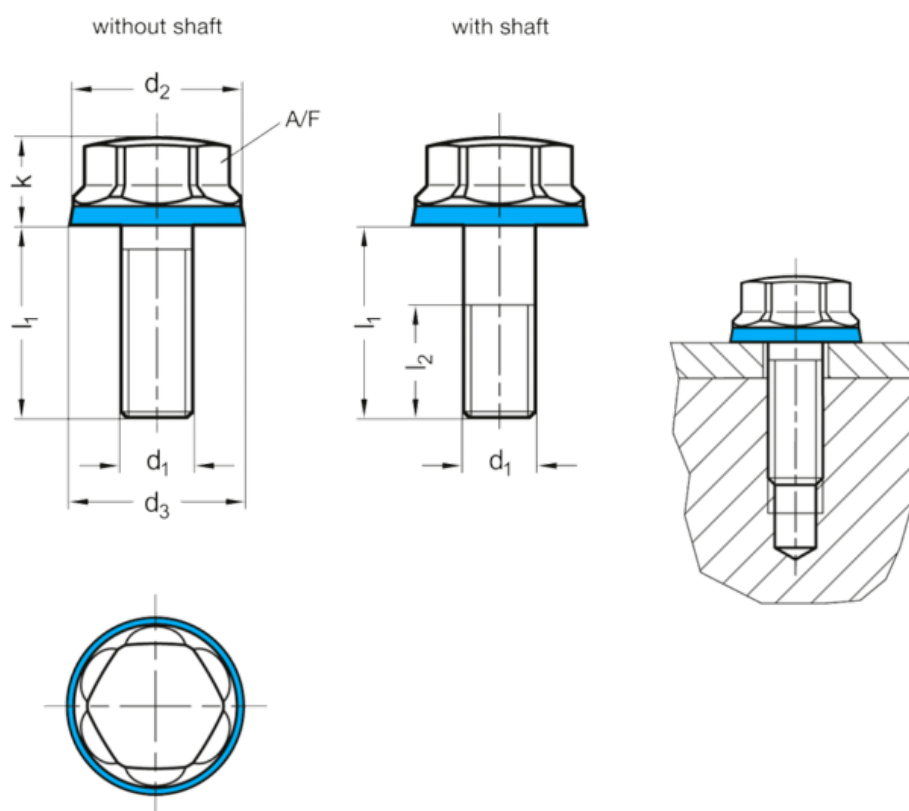

Varenummer: 201581M1260MTE  
 Beskrivelse: E+G Bolt GN 1581-M12-60-MT-E  
 EPDM tætningsring i hygiejnisk design

## Mål

A/F	= 18
d1	= M12
d2	= 22
d3	= 22.8
l1 med bryst	= 60
l1 uden bryst	= -
l2	= 30
k	= 11

Vægt i (g) = 76